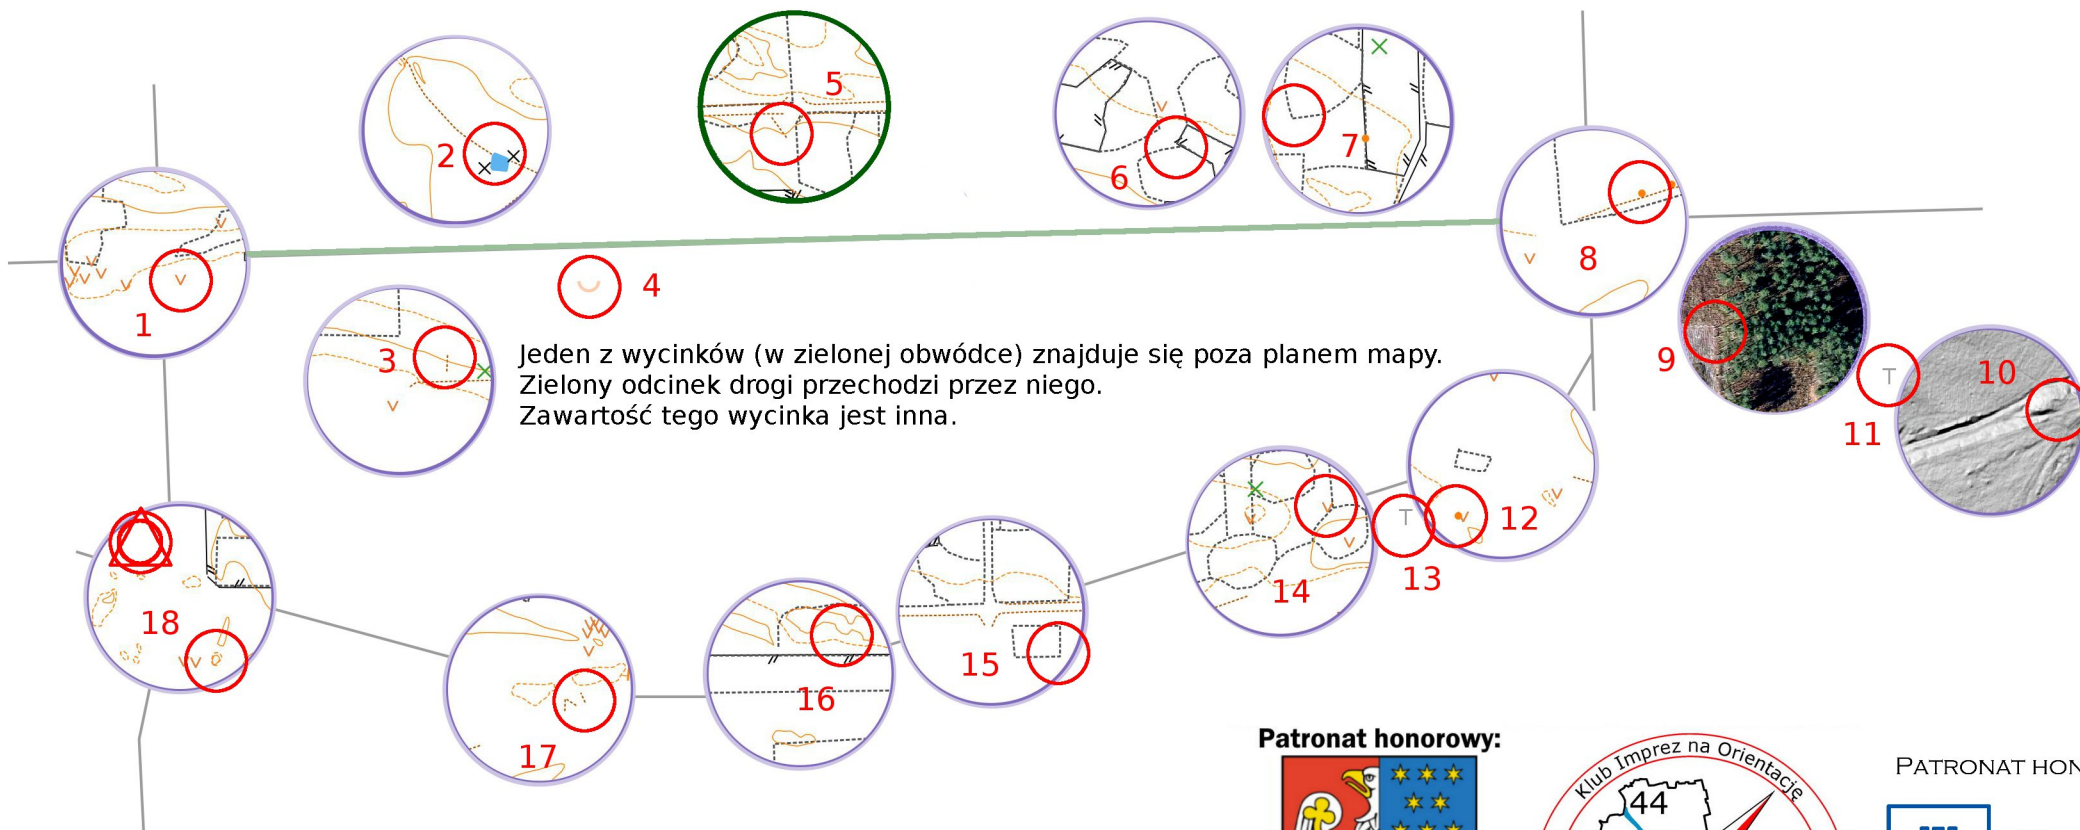

# Etap 3 TZ

# Z kulturą na bakier

Zorientowana mapa składa się z wycinków połączonych drogami.  
 Wszystkie wycinki poza startem i metą pozamieniały się miejscami.  
 Dwa wycinki obróciły się o kąt 180 stopni.  
 Treść wycinków niepełna: brakuje drożni oraz jednego obiektu liniowego.

Długość trasy: 3,9 km  
 Limit czasu: 105 + 30 min  
 Do potwierdzenia: 18 PK  
 Kolejność: dowolna  
 Skala stała

Jeden z wycinków (w zielonej obwódce) znajduje się poza planem mapy.  
 Zielony odcinek drogi przechodzi przez niego.  
 Zawartość tego wycinka jest inna.

Na trasie mogą wystąpić lampiony sportowe:  
 Ich potwierdzenie perforatorem i wpisanie numeru lampionu.

Patronat honorowy: